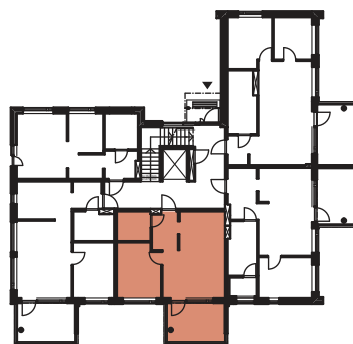

Pesuhuoneen hormin koossa vaihtelua kerroksittain.

40,5 m²
2H+KT

HUONEISTOT

2. kerros	As C4
3. kerros	As C9
4. kerros	As C14
5. kerros	As C19

1m 2m 3m 4m 5m

HUONEISTOPOHJA 1:100 Oikeudet muutoksiin pidätetään.