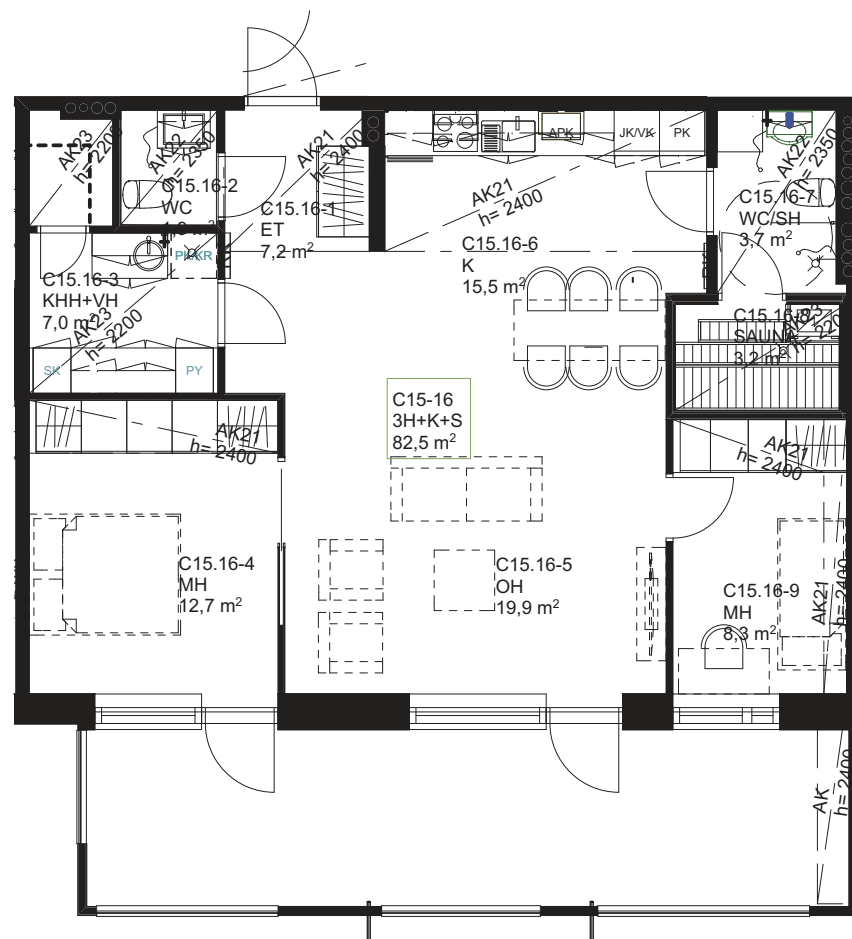

JL-RAKENTAJAT
TOIVAKKA-YHTIÖT

AS OY JOENSUUN VIITTA
PENTTILÄNKATU 35 A
80220 JOENSUU

20.9.2016

Sijointus 3. kerros 1:500