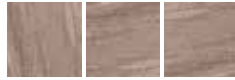

### LATTIALAATAT 10x10 cm, matta

TH FLAMINGO WHITE  
10X10 LIIMATÄPLÄARKKI

TH FLAMINGO GREY  
10X10 LIIMATÄPLÄARKKI

TH FLAMINGO NEGRO  
10X10 LIIMATÄPLÄARKKI

TH FLAMINGO CACAO  
10X10 LIIMATÄPLÄARKKI

Hintaan sisältyvä.

\*Hinta sisältää materiaalit, työt ja tarvikkeet.

**LATTIALAATAT** 10x10 cm, matta

TH VEGAS BIANCO 10X10  
LIIMATÄPLÄARKKI

TH VEGAS BEIGE 10X10  
LIIMATÄPLÄARKKI

TH VEGAS GRIGO 10X10  
LIIMATÄPLÄARKKI

TH VEGAS NERO 10X10  
LIIMATÄPLÄARKKI